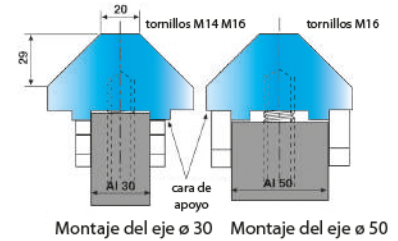

### CABEZAL BISEL A 45°

- Ensamble de molduras sin contraperfiles y todos los perfiles.
- Realización de biseles a 45°.
- Se suministra con tornillos M14 de filete doble.
- Adaptable en árbol con eje 50 con tornillos M16 no suministrados.