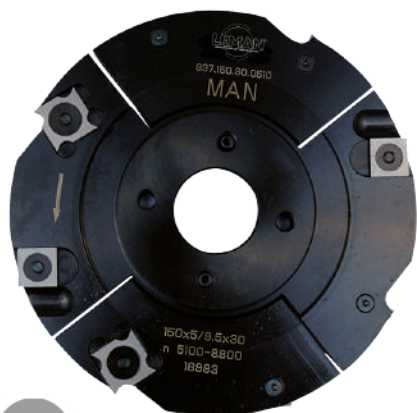

CLASSIC

HM
PLAQUETTES

EN847-1

ALE.00937

CABEZAL DE RANURADO

- Cabezal extensible.
- Posible adición de un cabezal intermedio para rebaje hasta 19,5 mm.
- Cabezal Ø 150 mm combinable con cabezal perfiles/contraperfiles.

MADERA, MDF/HDF, LAMINADO, MELAMINA

						REF	
	120	30	4-7,5	25	4+V4	937.120.30.0408	3510789371231
	120	30	5-9,5	25	4+V4	937.120.30.0595	3510785419166
	150	30	5-9,5	25	4+V4	937.150.30.0510	3510789371507
	150	30	8-15,5	25	4+V4	937.150.30.0815	3510789371514
CABEZAL INTERMEDIO	120	30	8	25	2	937.120.30.0008	3661589038180
CABEZAL INTERMEDIO	150	30	10	25	2	937.150.30.0010	3510789371521