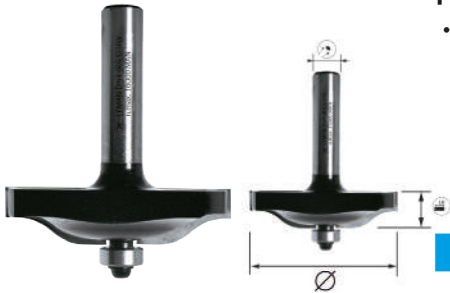

CLASSIC

**DEF.380.8**

**FRESA CON BANDA PLANA + GUÍA**

- Perfilado en forma de banda plana en la madera según una plantilla.

HM

**EN847-1**

							MADERA
						<b>REF</b>	
51	8	12,7	2	9,50	9,50	<b>3808.700.00</b>	3510785418701

RECAMBIO : RODAMIENTO 890.002.08