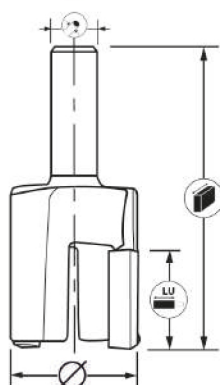

MADERA MACIZA

FRESADO

CLASSIC

DEF.402.68

FRESA PARA HENDIDURAS RECTA

- Realización de hendiduras para colocar bisagras, pomos, etc.

HM

EN847-1

MADERA

						REF	
12	6	38	12	2	4026.712.00	3661589051004	
13	6	38	12	2	4026.713.00	3661589050991	
14	6	38	12	2	4026.714.00	3661589050984	
15	6	38	12	2	4026.715.00	3661589050977	
16	6	38	12	2	4026.716.00	3661589050960	
18	6	38	12	2	4026.718.00	3661589050953	
20	6	38	12	2	4026.720.00	3661589050946	
22	6	38	12	2	4026.722.00	3661589050939	
25	6	38	12	2	4026.725.00	3661589050922	
12	8	38	12	2	4028.712.00	3661589050830	
13	8	38	12	2	4028.713.00	3661589050847	
14	8	38	12	2	4028.714.00	3661589050854	
15	8	38	12	2	4028.715.00	3661589050861	
16	8	38	12	2	4028.716.00	3661589050878	
18	8	38	12	2	4028.718.00	3661589050885	
20	8	38	12	2	4028.720.00	3661589050892	
22	8	38	12	2	4028.722.00	3661589050908	
25	8	38	12	2	4028.725.00	3661589050915	