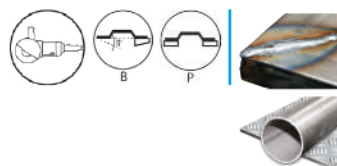

METAL

DISCOS DE LÁMINAS Y MUELAS

DLM.00211

DISCOS CON LÁMINAS DE CIRCONIO

- Abrasivo de circonio, tela mixta de algodón y poliéster.
- Excelente abrasión y vida útil.
- Perfectamente adecuado para los trabajos sobre aristas.
- Soporte: fibra de vidrio.

ACERO, ACERO INOXIDABLE

Z

EN13743

Ø	Grain	Profile	Profile	Profile	REF	Quantity	Barcode
125	40	22,23	12250	B	2112540	10	3661589014184
125	60	22,23	12250	B	2112560	10	3661589014191
125	80	22,23	12250	B	2112580	10	3661589014207
125	120	22,23	12250	B	2112512	10	3661589014160
115	40	22,23	13300	P	2211540	10	3661589014269
115	60	22,23	13300	P	2211560	10	3661589014276
115	80	22,23	13300	P	2211580	10	3661589014283
125	40	22,23	12250	P	2212540	10	3661589014306
125	60	22,23	12250	P	2212560	10	3661589014313
125	80	22,23	12250	P	2212580	10	3661589014320
125	120	22,23	12250	P	2212512	10	3661589014290
180	40	22,23	8500	P	2218040	10	3661589014337
180	60	22,23	8500	P	2218060	10	3661589014344
180	80	22,23	8500	P	2218080	10	3661589014351