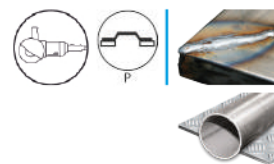

CLASSIC

DLM.00241

DISCOS CON LÁMINAS DOBLES DE CIRCONIO

- Abrasivo de circonio, resina.
- Soporte: PVC.

ACERO, ACERO INOXIDABLE

Z

EN13743

					REF		
125	40	22,23	12250	P	2412540	10	3661589031242
125	60	22,23	12250	P	2412560	10	3661589031259
125	80	22,23	12250	P	2412580	10	3661589031266
125	120	22,23	12250	P	2412512	10	3661589031273