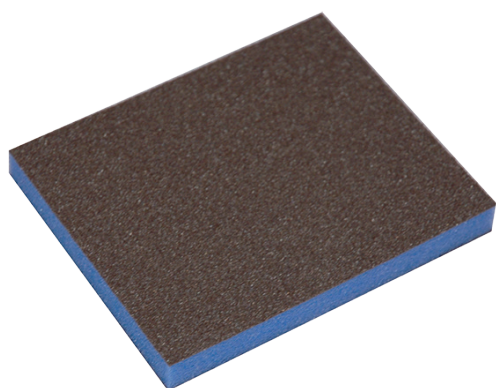

## ÉPONGE À MAIN 2 FACES

ABR.EP2.CB

A

CLASSIC

### Caractéristiques

- Support souple en mousse.
- 2 faces abrasives.

### Idéal pour

Bois massif

Plâtre

Acier

Revêtement organique

Fiche produit

Consultez nos 8000 références sur notre site web