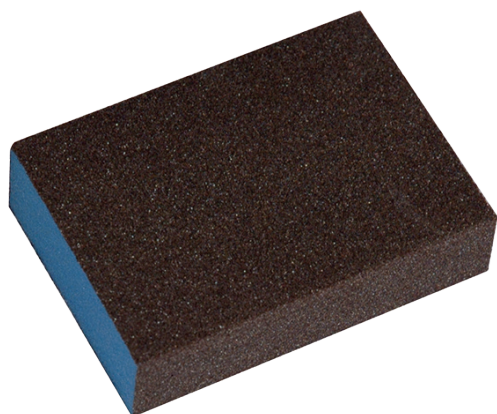

ÉPONGE À MAIN 4 FACES

ABR.EP4.CB

CLASSIC

Caractéristiques

- Support souple en mousse.
- 4 faces abrasives.

Idéal pour

Bois massif

Plâtre

Acier

Revêtement organique

Fiche produit

A

Consultez
nos 8000 références
sur notre site web

Données techniques

Longueur	Largeur	Épaisseur	Grain	Référence	Conditionnement	Gencod
98	69	26	60	9870060	10	3661589021694
98	69	26	100	9870100	10	3661589021700
98	69	26	180	9870180	10	3661589021717