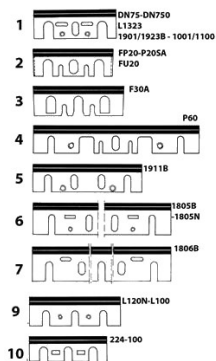

## JEUX DE 2 FERS RÉAFFÛTABLES POUR RABOT PORTATIF

FPL.00140

Idéal pour

Bois massif

CLASSIC

Fiche produit

HSS HM

Consultez nos 8000 références sur notre site web

### Données techniques

	Référence Schéma	Longueur	Largeur	Épaisseur	Nombre de coupes	Référence	Conditionnement	Gencod
HSS	1	82	29	3	1	140.503.00	1	3510781405033
HM	1	82	29	3	1	140.703.00	1	3510781407037
HSS	2	82	28	3	1	140.511.00	1	3510781405118
HM	2	82	28	3	1	140.711.00	1	3510781407112
HSS	3	92	30	3	1	140.512.00	1	3510781405125
HM	3	92	30	3	1	140.712.00	1	3510781407129
HSS	4	168	28	3	1	140.542.00	1	3510781405422
HSS	5	110	29	3	1	140.526.00	1	3510781405262
HSS	6	155	32	3	1	140.527.00	1	3510781405279