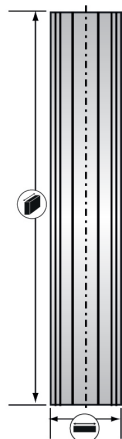

COLTELLI E COLTELLI TOUPIE

FERRI REVERSIBILI HSS 18% - SISTEMA « CENTROLOCK® »

FPL.00143

HSS
18%

Ideale per

Legno massello

EXPERT

Caratteristiche

- Ferri al carburo e altre misure su ordinazione.

Scheda prodotto

Visitate le nostre
8000 referenze
sul nostro sito web.

Dati tecnici

Longitud	Larghezza	Spessore	Numero di tagli	Riferimento	Confezione	Codice a barre
100	16	3	2	143.510.00	1	3510785435081
120	16	3	2	143.512.00	1	3510785435098
130	16	3	2	143.513.00	1	3510785435104
150	16	3	2	143.515.00	1	3661589043061
180	16	3	2	143.518.00	1	3510785435111
190	16	3	2	143.519.00	1	3510785435128
230	16	3	2	143.523.00	1	3510785435135
240	16	3	2	143.524.00	1	3661589035790