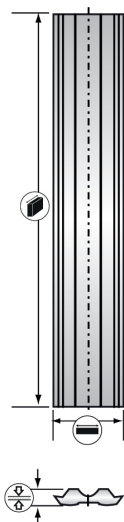

FERS RÉVERSIBLES HSS POUR SYSTÈME TERSA

FPL.00145

HSS

Idéal pour

Bois massif

EXPERT

Caractéristiques

- Fers au carbure et autres dimensions sur commande.

Consultez
nos 8000 références
sur notre site web

Fiche produit

Données techniques

Longueur	Largeur	Épaisseur	Nombre de coupes	Référence	Conditionnement	Gencod
115	10	2,3	2	145.511.50	1	3510785415236
120	10	2,3	2	145.512.00	1	3510785415243
130	10	2,3	2	145.513.00	1	3510785415250
160	10	2,3	2	145.516.00	1	3510785415274
180	10	2,3	2	145.518.00	1	3510785415281
230	10	2,3	2	145.523.00	1	3510785415328
240	10	2,3	2	145.524.00	1	3510785415335
260	10	2,3	2	145.526.00	1	3510785415342
300	10	2,3	2	145.530.00	1	3510785415359