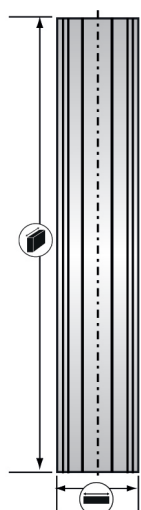

FERRI REVERSIBILI HSS - SISTEMA « TERSA® »

FPL.00145

HSS

Ideale per

Legno massello

EXPERT

Caratteristiche

- Ferri al carburo e altre misure su ordinazione.

Scheda prodotto

Visitate le nostre

 8000 referenze

 sul nostro sito web.

Dati tecnici

Longitud	Larghezza	Spessore	Numero di tagli	Riferimento	Confezione	Codice a barre
115	10	2,3	2	145.511.50	1	3510785415236
120	10	2,3	2	145.512.00	1	3510785415243
130	10	2,3	2	145.513.00	1	3510785415250
160	10	2,3	2	145.516.00	1	3510785415274
180	10	2,3	2	145.518.00	1	3510785415281
230	10	2,3	2	145.523.00	1	3510785415328
240	10	2,3	2	145.524.00	1	3510785415335
260	10	2,3	2	145.526.00	1	3510785415342
300	10	2,3	2	145.530.00	1	3510785415359