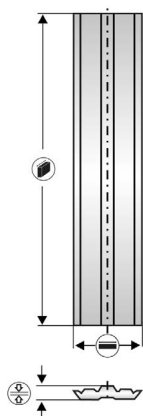

## REVERSIBELE SCHAAFMESSEN HSS BLACK OXIDE - « CENTROFIX® » - SYSTEEM

FPL.00147

Ideaal voor

Massief hout

### EXPERT Kenmerken

- Snijplaten carbide, andere afmetingen op bestelling.

HSS

Productblad

  
 Raadpleeg onze  
 8000 referenties  
 op onze website.

## Technische gegevens

Lengte	Breedte	Dikte	Nummer van bezuinigingen	Referentie	Verpakking	Streepjescode
260	12	2,7	2	147.526.00	1	3661589035585
310	12	2,7	2	147.531.00	1	3661589035592
360	12	2,7	2	147.536.00	1	3661589076281
410	12	2,7	2	147.541.00	1	3661589035608