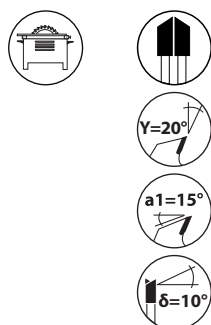

LAME SEGA CIRCOLARE

LAMA DA TAGLIO PER LEGNO MASSELLO

LSC.00222

HM

EN847-1

Ideale per

Legno massello

Legna da ardere

CLASSIC

Caratteristiche

- Lama da taglio con sistema antiritorno.
- Appositamente pensata per il taglio lungo vena e in obliquo di legni naturali e legna da ardere.
- Fori perni combinati 2/7/42 + 2/9/46,4 + 2/10/60.
- Fori perni aggiuntivi 2/12/72 a partire da Ø 500.

Visitate il nostro
8000 referenze
sul nostro sito web.

Dati tecnici

Diametro	Alesaggio	Spessore	Riferimento	Confezione	Codice a barre
200	30	3,2/2,2	222.200.3018	1	3510782221069
250	30	3,2/2,2	220.250.3018	1	35107822201016
250	30	3,2/2,2	222.250.3024	1	3510782221007
300	30	3,2/2,2	220.300.3024	1	35107822201023
300	30	3,2/2,2	222.300.3028	1	3510782221014
315	30	3,2/2,2	222.315.3024	1	3510782221076
350	30	3,5/2,5	220.350.3024	1	35107822201030
350	30	3,5/2,5	222.350.3032	1	3510782221021
380	30	3,5/2,5	222.380.3028	1	3510782221083