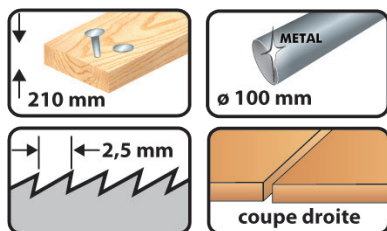

# LEMAN<sup>®</sup> LAME SEGHETTO ALTERNATIVO, SEGA A GATTUCCIO E LAMA OSCILLANTE

## LAME SEGA A GATTUCCIO

LSS.07705

BI-MÉTAL

FA

CLASSIC

### Caratteristiche

- Taglio dritto.
- Riparazione di pallet, legno con chiodi/metallo, lamiere metalliche, tubi, profilati in alluminio, ecc.
- Lama flessibile per livellare.

## Dati tecnici

Longitud útil	Spessore	Riferimento	Confezione	Codice a barre
210	0,9	7705.02	1	3510787705021
210	0,9	7705.05	1	3510787705052
210	0,9	7705	1	3510787705014