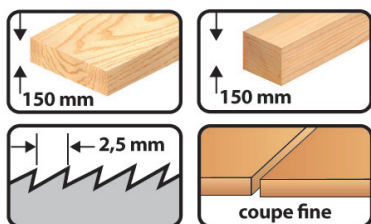

LEMAN[®] LAME SEGHETTO ALTERNATIVO, SEGA A GATTUCCIO E LAMA OSCILLANTE

LAME SEGA A GATTUCCIO

LSS.07706

Ideale per

Legno massello

CLASSIC

Caratteristiche

- Dentatura molata 3 volte.
- Taglio pulitissimo con legno duro e legno tenero.

CV

AD

Scheda prodotto

Visitate le nostre
8000 referenze
sul nostro sito web.

Dati tecnici

Longitud útil	Riferimento	Confezione	Codice a barre
210	7706.05	1	3510787706059