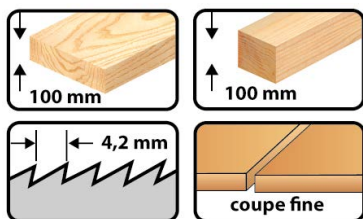

DECOUPEERZAAG-, SABEL- EN OSCILLERENDE ZAAGBLADEN

BLAD VOOR INVALRECIPROZAAG

LSS.07716

CLASSIC

Kenmerken

- Hoge zaagsnelheid.

CV

AA

Ideaal voor

Massief hout

Multiplex hout

Spaanplaat

Plastic

Productblad

Bezoek onze
8000 referenties
op onze website.

Technische gegevens

Lengte nuttig	Dikte	Referentie	Verpakking	Productreferentie
130	1,2	7716.05	1	3510785435227