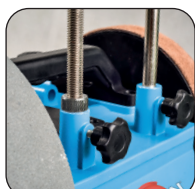

AFFÛTEUSE À EAU • 250 MM

AFF251

150 W

16,1 kg

Fiche produit

Caractéristiques

- Affûteuse à eau qui répond aux attentes des amateurs avertis mais aussi des professionnels pour l'affûtage de leurs outils.
- Cette affûteuse est équipée d'une meule à eau en corindon de qualité supérieure grain 220 et d'un disque de démorfilage composé d'un feutre.
- Support universel en F conçu pour recevoir tous les accessoires tels que dispositif d'affûtage pour couteaux, ciseaux, fers de rabot, gouges etc...
- Positionnement du support en F à la verticale ou à l'horizontale avec molette de réglage de la hauteur.
- Bâti mécano-soudé muni de patins antidérapants pour garantir la stabilité de la machine et limiter les vibrations.
- Interrupteur marche/arrêt avec 2 positions de rotation : permet d'affûter dans le sens du tranchant ou contre le tranchant sans changer le positionnement de l'outil.
- La machine est livrée avec 1 meule Ø 250 grain 220, 1 disque de démorfilage Ø 200 mm, le bac à eau, le gabarit pour mesure d'angle, le dispositif pour les tranchants droits, la pâte à polir, le dispositif d'affûtage et le disque de démorfilage pour gouges, le redresse meule diamanté, le prépare meule et notice d'utilisation.

Poignée de transport

Interrupteur marche/arrêt avec sélection du sens de rotation

Support universel en F Ø 12 mm avec molette de réglage

Consultez nos 8000 références et retrouvez les options de cette machine sur notre site web