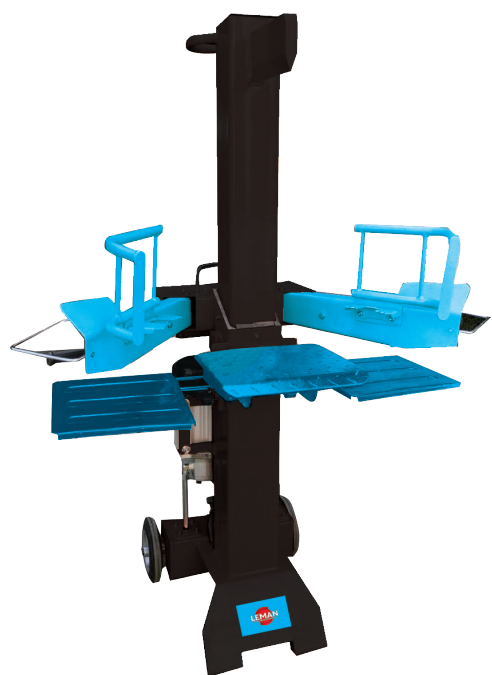

SPACCALEGNA A TELAIO VERTICALE • 8 T

LOFEV082

 300 W  112 kg

Scheda prodotto

Caratteristiche

- Dispositivo di comando bimanuale, ganci di sostegno, calotte e archi di protezione per le mani per lavorare in tutta sicurezza.
- Supporti per reggere il ceppo dopo la fenditura.
- Leve di comando con impugnature in gomma per un maggiore comfort.
- Due piani di stoccaggio : uno per l'alimentazione del telaio, uno per i pezzi tagliati.
- La macchina è fornita completa di olio idraulico, ruote e manuale d'uso.

 Consultate le nostre 8000 referenze e trovare le opzioni di questa macchina sul nostro sito web

Dati tecnici

GARANZIA	2
Potenza motore (230 V - 50 Hz)	3000 W - S6 (40%)
Ingombro	955 x 750 x 1575 mm
Potenza di fenditura	8 tonnellate
Velocità di fenditura	5 cm/s (± 0,5 cm/s)
Velocità risalita angolo	12 cm/s (± 0,5 cm/s)
Diametro ceppo min/max	Ø 70 / 400 mm
Lunghezza ceppo min/max	300 / 550 mm
Pressione idraulica	24 Mpa
Capacità serbatoio	6 L
Tipo di olio	HV46 o HLP46
Peso netto	112 kg
Rif. ricambi	310500 (+ N°/ vista esplosa)
Gencod	3661589096265
Spedizione	560 x 440 x 1090 mm
Peso lordo	118 kg