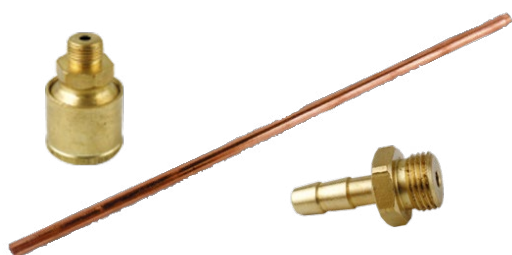

DIVERSE SMEERMIDDELEN

MOR.DIVERS

EXPERT

Raadpleeg onze
8000 referenties
op onze website.

Technische gegevens

	Referentie	Verpakking	Streepjescode
HOUDER GAL M10 - M8	174.003	1	3510785423255
SMEERNIPPEL GLF CL5	174.004	1	3510785422609
MANUELE SMEERNIPPEL STAUFFER	174.005	1	3510785422951
SMEERPIJP 100 MM	174.006.100	1	3661589075598
SMEERPIJP 125 MM	174.006.125	1	3661589075604
SMEERPIJP 150 MM	174.006.150	1	3661589075611