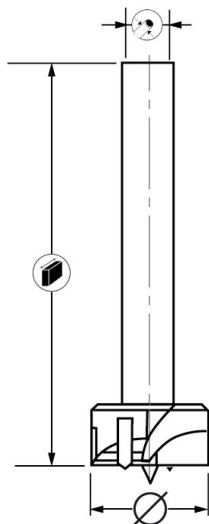

## SCHARNIERBOOR CARBIDE MET PLATTE ACHTERKANT

PRS.00100

CLASSIC  
Kenmerken

- Centreerpunt, 2 snijvlakken, 2 voorsnijders.

Ideaal voor

Massief hout

Melamine

MDF

## Technische gegevens

Diameter	Diameter staart/as	Lengte	Referentie	Verpakking	Productreferentie
8	10	90	100.708.00	1	3510781007107
10	10	90	100.710.00	1	3510781007114
12	10	90	100.712.00	1	3510781007121
14	10	90	100.714.00	1	3510781007138
15	10	90	100.715.00	1	3510781007145
16	10	90	100.716.00	1	3510781007152
18	10	90	100.718.00	1	3510781007169
20	10	90	100.720.00	1	3510781007176
22	10	90	100.722.00	1	3510781007206