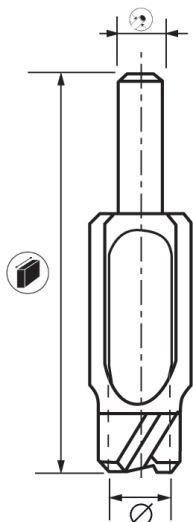

MÈCHE À BOUCHONNER EN ACIER WS

PRS.00200

Idéal pour

Bois massif

CLASSIC

Caractéristiques

- Mèche à couteaux multiples pour la réalisation de bouchons.

Fiche produit

Données techniques

Diamètre	Diamètre queue/manche	Longueur	Nombre de coupes	Référence	Conditionnement	Gencod
8	13	140	4	200.508.00	1	3510782005010
10	13	140	4	200.510.00	1	3510782005027
12	13	140	4	200.512.00	1	3510782005034
15	13	140	4	200.515.00	1	3510782005041
20	13	140	4	200.520.00	1	3510782005058
25	13	140	5	200.525.00	1	3510782005065