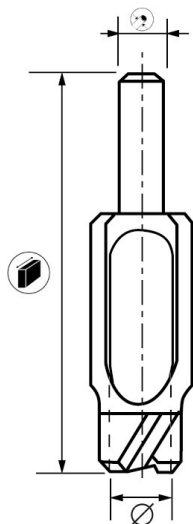

PROPPENBOOR STAAL WS

PRS.00200

Ideaal voor

Massief hout

CLASSIC

Kenmerken

- Boor met meerdere messen voor het maken van proppen.

WS

Productblad

Bezoek onze
8000 referenties
op onze website.

Technische gegevens

Diameter	Diameter staart/as	Lengte	Referentie	Verpakking	Productreferentie
8	13	140	200.508.00	1	3510782005010
10	13	140	200.510.00	1	3510782005027
12	13	140	200.512.00	1	3510782005034
15	13	140	200.515.00	1	3510782005041
20	13	140	200.520.00	1	3510782005058
25	13	140	200.525.00	1	3510782005065
30	13	140	200.530.00	1	3510782005072
35	16	140	200.535.00	1	3510782005089
40	16	140	200.540.00	1	3510782005096