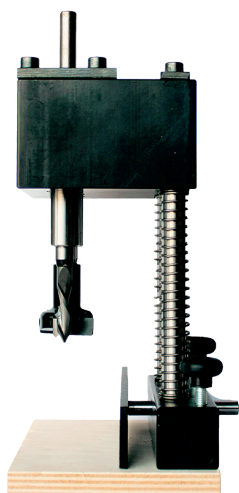

## SUPPORTO DI PERFORAZIONE PER CERNIERE E MANIGLIE

PRS.04280

Ideale per

Legno massello

Melaminico

MDF

Legno truciolato

EXPERT

### Caratteristiche

- Il sistema di perforazione TRIMATIC® è dotato di una testa a tre spazzole.
- Permette di realizzare i fori per qualunque modello di cerniera e maniglia.
- Utilizzabile con tutti i tipi di trapani manuali e trapani a colonna.
- Supporto di perforazione senza punte.