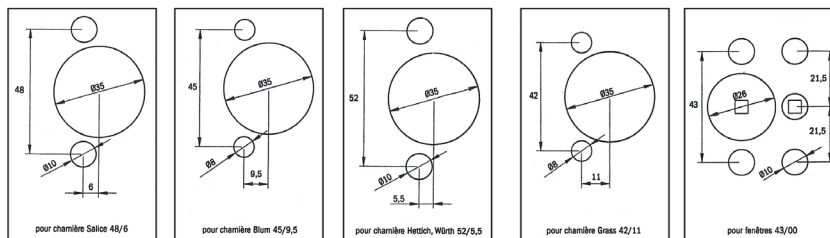

Caratteristiche

- Il sistema di perforazione TRIMATIC® è dotato di una testa a tre spazzole.
- Permette di realizzare i fori per qualunque modello di cerniera e maniglia.
- Utilizzabile con tutti i tipi di trapani manuali e trapani a colonna.
- Supporto di perforazione senza punte.

Scheda prodotto