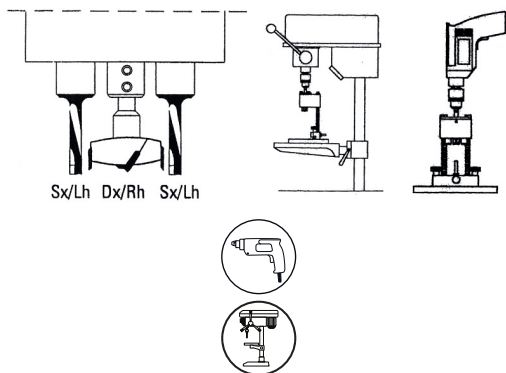

Caratteristiche

- Il sistema di perforazione TRIMATIC® è dotato di una testa a tre spazzole.
- Permette di realizzare i fori per qualunque modello di cerniera e maniglia.
- Utilizzabile con tutti i tipi di trapani manuali e trapani a colonna.
- Supporto di perforazione senza punte.

Scheda prodotto