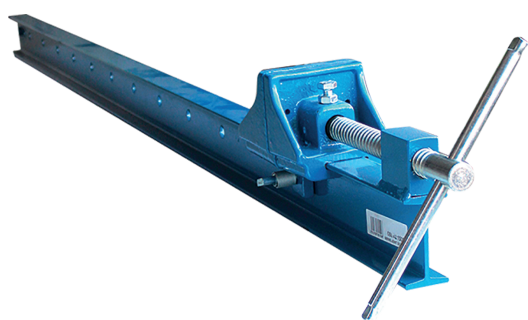

SERRE-JOINT DORMANT

SER.00080

EXPERT

Caractéristiques

- Idéal pour le serrage de forte puissance dans les assemblages des panneaux bois, fenêtres, portes et meubles.
- Piston de pression en une seule pièce, filetage grande puissance avec manche en croix, barre en acier IPN percée pour la fixation du sabot mobile, face d'appui en fonte.
- Serre-joint de forte puissance pour le serrage de fenêtres, portes, meubles...
- En acier, section 80 x 42 / Surface de serrage 80 x 105.

Fiche produit

Consultez
nos 8000 références
sur notre site web

Données techniques

Section	Serrage	Référence	Conditionnement	Gencod
80 x 42	1500	080.42.1500	1	3510780801508
80 x 42	2000	080.42.2000	1	3510780802000
80 x 42	2500	080.42.2500	1	3510780802505
80 x 42	3000	080.42.3000	1	3510780803007