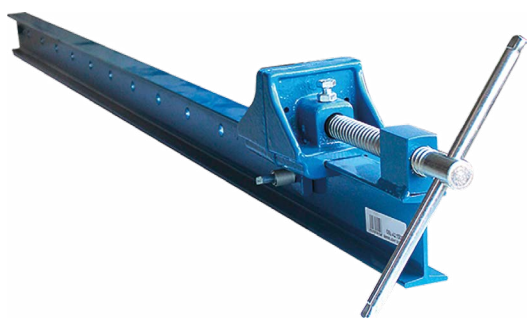

POMPLIJMTANG VOOR DEURKADERS

SER.00080

EXPERT

Kenmerken

- Ideaal voor het zeer krachtig bijeenklemmen van verbindingen tussen houten panelen, kozijnen, deuren en meubels.
- Klempiston uit één deel, zeer krachtig schroefdraad met handvat in kruisvorm, rail van IPN-staal met gaten voor het bevestigen van de beweegbare kop, gietijzeren steunvlak.
- Zeer krachtige pomplijmtang voor het bijeenklemmen van kozijnen, deuren, meubels, enz.
- Staal, afm. 80 x 42 / Klemoppervlak 80 x 105.

Raadpleeg onze
8000 referenties
op onze website.

Technische gegevens

Sectie	Aanscherping	Referentie	Verpakking	Streepjescode
80 x 42	1500	080.42.1500	1	3510780801508
80 x 42	2000	080.42.2000	1	3510780802000
80 x 42	2500	080.42.2500	1	3510780802505
80 x 42	3000	080.42.3000	1	3510780803007