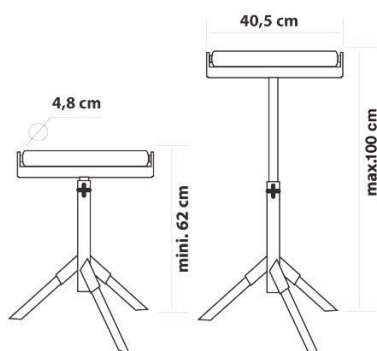

## ASISTENTE DE TALLER CON RUEDAS

SER.00400

CLASSIC

### Características

- Rodillo galvanizado, montado sobre rodamientos.
- Altura regulable, bloqueo con tornillos.
- Carga máxima: 80 kg.
- Altura máxima : 100 cm.
- Se suministra sin montar.

Ficha del producto