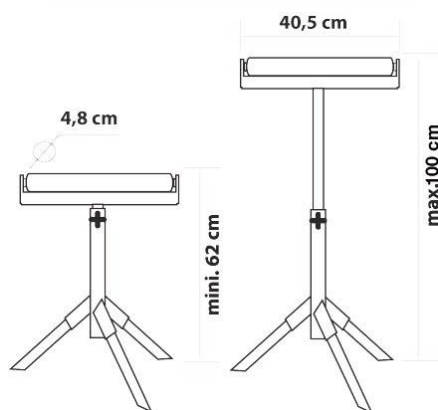

ROLBOK VOOR WERKPLAATS

SER.00400

CLASSIC

Kenmerken

- Gegalvaniseerde rol, gemonteerd op lagers.
- Instelbare hoogte, schroefblokkering.
- Maximale belasting : 80 kg.
- Maximale hoogte : 100 cm.
- Gedemonteerd geleverd.

Productblad

Raadpleeg onze
8000 referenties
op onze website.

Technische gegevens

Referentie	Verpakking	Streepjescode
400.950.150	1	3510784009504
400.950.150.10	10	3510785434268