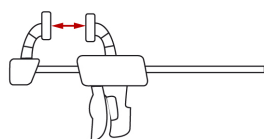

## PRESSE SERRAGE RAPIDE UNE MAIN

SER.07110

CLASSIC

### Caractéristiques

- Idéal pour le serrage rapide d'une seule main.
- Tige en acier, corps en plastique moulé.
- Serrage interne ou externe.

Fiche produit

Consultez  
nos 8000 références  
sur notre site web