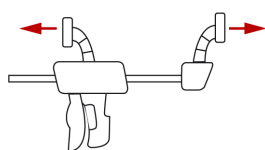

## PRESSE SERRAGE RAPIDE UNE MAIN

SER.07110

CLASSIC

### Caractéristiques

- Idéal pour le serrage rapide d'une seule main.
- Tige en acier, corps en plastique moulé.
- Serrage interne ou externe.

Fiche produit

Consultez  
nos 8000 références  
sur notre site web