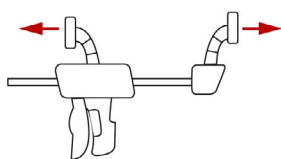

### Kenmerken

- Ideaal om met een hand snel te klemmen.
- Stalen rail, beugels van kunststof.
- Intern en extern klemmen mogelijk.

Productblad

  
 Raadpleeg onze
   
 8000 referenties
   
 op onze website.

## Technische gegevens

Projectie	Sectie	Aanscherping	Referentie	Verpakking	Streepjescode
85	20 x 5	150	7110.185.015	6	3510780113243
85	20 x 5	300	7110.185.030	6	3510780113267
85	20 x 5	450	7110.185.045	6	3510780113274
85	20 x 5	600	7110.185.060	6	3510780113281