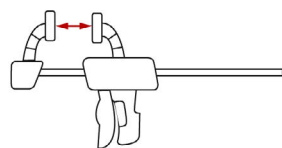

### Kenmerken

- Ideaal om met een hand snel te klemmen.
- Stalen rail, beugels van kunststof.
- Intern en extern klemmen mogelijk.

Productblad

  
 Raadpleeg onze
   
 8000 referenties
   
 op onze website.

## Technische gegevens

Projectie	Sectie	Aanscherping	Referentie	Verpakking	Streepjescode
85	20 x 5	150	7110.185.015	6	3510780113243
85	20 x 5	300	7110.185.030	6	3510780113267
85	20 x 5	450	7110.185.045	6	3510780113274
85	20 x 5	600	7110.185.060	6	3510780113281