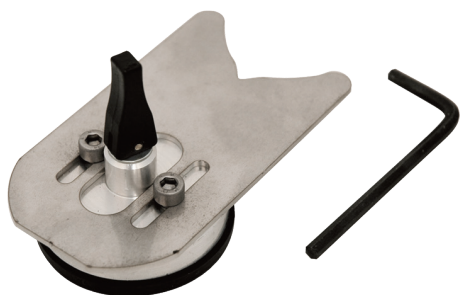

## GUIDE DE PERÇAGE INOX POUR TRÉPAN DIAMANTÉ

TRE.62001

CLASSIC

### Caractéristiques

- Pour trépan diamanté de 4 à 76 mm.
- Fixation par ventouse.
- Pratique et facile d'utilisation.

Fiche produit

Consultez  
nos 8000 références  
sur notre site web