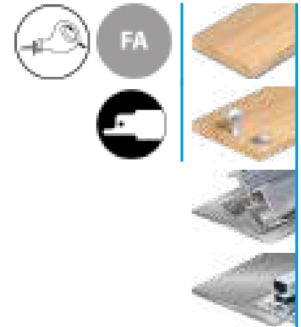

CLASSIC

BI-MÉTAL

LSS.07705

### HOJA DE SIERRA SABLE POLIVALENTE PARA OBRA

- Corte recto.
- Reparación de palés, madera con clavos/metal, chapas metálicas, tubos, perfiles de aluminio...
- Hoja flexible para enrasar.

MADERA, MADERA TACHONADA, METAL, ALUMINIO