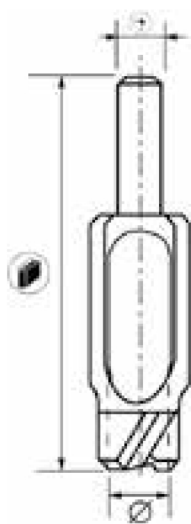

CLASSIC

**PRS.00200**

**BROCA PARA TAPONES DE ACERO WS**

- Broca con cuchillas múltiples para la realización de tapones.

MADERA

Ø				REF		€
8	13	140	1	<b>200.508.00</b>	3510782005010	59,52
10	13	140	1	<b>200.510.00</b>	3510782005027	59,92
12	13	140	1	<b>200.512.00</b>	3510782005034	60,26
15	13	140	1	<b>200.515.00</b>	3510782005041	62,76
20	13	140	1	<b>200.520.00</b>	3510782005058	67,56
25	13	140	1	<b>200.525.00</b>	3510782005065	74,40
30	13	140	1	<b>200.530.00</b>	3510782005072	99,28
35	16	140	1	<b>200.535.00</b>	3510782005089	109,50
40	16	140	1	<b>200.540.00</b>	3510782005096	166,32
45	16	140	1	<b>200.545.00</b>	3510782005102	188,58
50	16	140	1	<b>200.550.00</b>	3510782005119	228,62