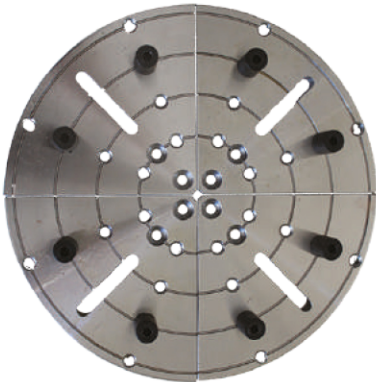

CLASSIC

TSB.870.PLA

SOPORTE DE FRAGUADO Ø 190 (4 MORDAZAS + ACCESORIOS)

- Fraguado de las piezas terminadas.
- 16 garras PVC para conservar la pieza: 8 x 17 mm y 8 x 12 mm.
- Capacidad en compresión: 46 - 190 mm.
- Capacidad en expansión: 66 - 220 mm.
- Compatible con mandril M33 de la caja 870.CMAN.08.

MADERA

REF

870.PLATEAU.01

3510785434039